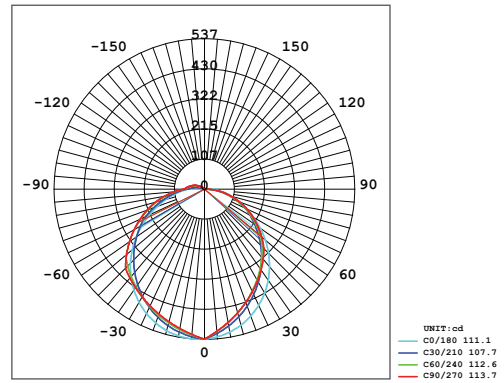

MONA

20W Tavan Tipi Glop LED Aydınlatma Armatürü

Ürün Kodu : VL710420

Ürün Bilgisi

Ürün Özellikleri

Gövde	: ABS Gövde
Difüzör	: Polikarbon Cam
Optik	: -
IP Koruma Sınıfı	: IP 65
Kullanım Şekli	: Sıva Üstü
Işık Kaynağı	: Mid Power LED

Optik ve Elektriksel Özellikler

Tüketim Gücü	: 20 W
Armatür Lümeni	: 2050 lm
Armatür Verimliliği	: 102.5 lm/W
Giriş Gerilimi	: 220-240 V
Giriş Frekans	: 50-60 Hz
Güç Faktörü	: > 0.9
Max. Gerilim Dayanımı (surge)	: 2 kV
Sürüş Akımı	: 700 mA
Renk Sıcaklığı (CCT)	: 6500K
Renksek Geriverim İndeksi (CRI)	: > 80

Diğer Özellikler

Çalışma Sıcaklık Aralığı	: -20°C / +45°C
Darbe Dayanım Sınıfı (IK)	: IK10
Led Ömrü	: 100.000 Saat

Işık Eğrisi

AVERAGE BEAM ANGLE (50%) : 111.3 DEG

Renk Sıcaklık Tablosu

Opsiyonel Özellikler

Renk Sıcaklığı	: 3000K / 4000K / 6500K
DALI Uyumluluğu	: Yok
Sensör	: Var

MONA

20W Tavan Tipi Glop LED Aydınlatma Armatürü

Ürün Kodu

: VL710420

Standart Model

Ürün ölçüleri (mm)

	a	b	h
Standart	270	270	100