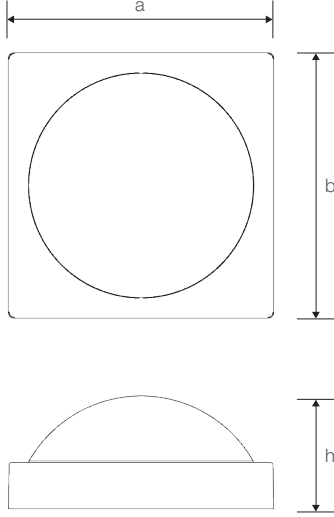

MONA

20W Tavan Tipi Glop LED Aydınlatma Armatürü

Ürün Kodu

: VL710420

Standart Model

Ürün ölçüleri (mm)

	a	b	h
Standart	270	270	100

Ağırlık (kg)

20W	0.54

- YAVUZ, önceden bildirmeksizin gerekli gördüğü değişiklikleri yapma hakkını saklı tutar.